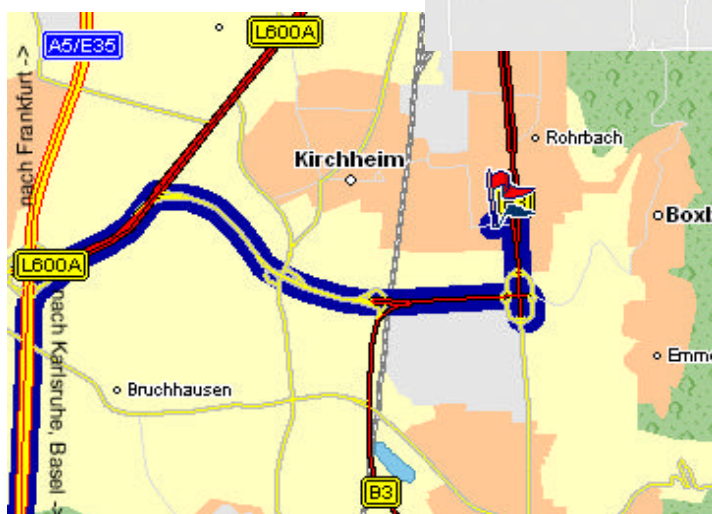

Anfahrtsbeschreibung

Werkstatt Heidelberg

Freiburger Straße 2
69126 Heidelberg

Telefon (0 62 21) 34 90-0
Telefax (0 62 21) 34 90 34

Für Autofahrer:

- BAB 5 Ausfahrt Heidelberg-Schwetzingen.
- bei Patrick-Henry-Village
An der Ampel nach Leimen abbiegen.
- Am Ortseingang Heidelberg an
der Ampel links in die
Freiburger Straße einbiegen.
- Nach etwa 100 Metern
Bau auf der rechten Seite.

Für Bahnfahrer:

- Am Hauptbahnhof
Heidelberg in die
Straßenbahnlinien
23 und 24
Richtung „Rohrbach
Süd“ einsteigen
- An der Haltestelle
„Freiburger Straße“
aussteigen.
- Die Karlsruher Straße
überqueren.
- Nach etwa 100 Metern
Bau auf der rechten Seite.