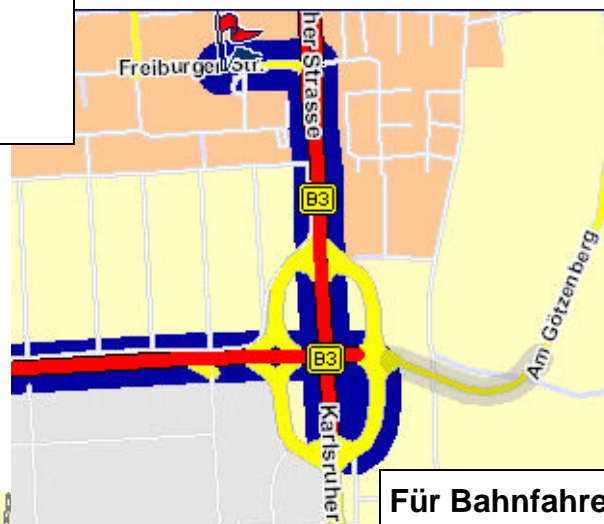

Anfahrtsbeschreibung

Werkstatt Heidelberg

Freiburger Straße 2
69126 Heidelberg

Telefon (0 62 21) 34 90-0
Telefax (0 62 21) 34 90 34

Für Autofahrer:

- BAB 5 Ausfahrt Heidelberg-Schwetzingen.
- bei Patrick-Henry-Village
An der Ampel nach Leimen abbiegen.
- Am Ortseingang Heidelberg an
der Ampel links in die
Freiburger Straße einbiegen.
- Nach etwa 100 Metern
Bau auf der rechten Seite.

Für Bahnfahrer:

- Am Hauptbahnhof
Heidelberg in die
Straßenbahnlinien
23 und 24
Richtung „Rohrbach
Süd“ einsteigen
- An der Haltestelle
„Freiburger Straße“
aussteigen.
- Die Karlsruher Straße
überqueren.
- Nach etwa 100 Metern
Bau auf der rechten Seite.